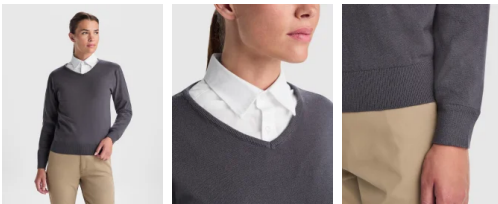

COLORES DISPONIBLES

02
3XL

231
3XL

55
3XL

TALLAS

S	M	L	XL	XXL
[48cm/58cm]	[51cm/60cm]	[54cm/62cm]	[57cm/64cm]	[61cm/67cm]
XXXL				
[65cm/70cm]				

Las medidas son aproximadas (±2cm)