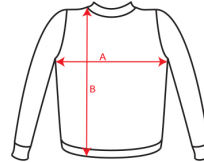

- RETOX -

Jersey Hilux Roly

Modelo 8417

DESCRIPCIÓN

Jersey Hilux Roly. Jersey para hombre con escote de pico en punto fino. Acabado en punto de canalé 1x1 al tono en escote, puños y bajo.

PACKAGING

Pack=1 Caja=25

TALLAS

COLORES DISPONIBLES

02
3XL

231
3XL

55
3XL

TALLAS

S	M	L	XL	XXL
[52cm/68cm]	[55cm/70cm]	[58cm/72cm]	[61cm/74cm]	[64cm/76cm]
XXXL				
[67cm/78cm]				

Las medidas son aproximadas (±2cm)