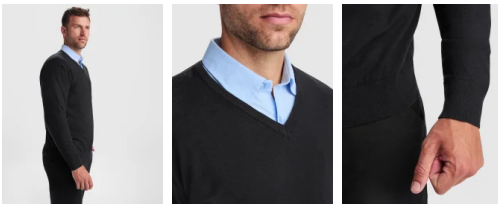

- RETOX -

Jersey Hilux Roly

Modelo 8417

DESCRIPCIÓN

Jersey Hilux Roly. Jersey para hombre con escote de pico en punto fino. Acabado en punto de canalé 1x1 al tono en escote, puños y bajo.

PACKAGING

Pack=1 Caja=25

TALLAS

COLORES DISPONIBLES

02
3XL

231
3XL

55
3XL

TALLAS

S	M	L	XL	XXL
[52cm/68cm]	[55cm/70cm]	[58cm/72cm]	[61cm/74cm]	[64cm/76cm]
XXXL				
[67cm/78cm]				

Las medidas son aproximadas (±2cm)