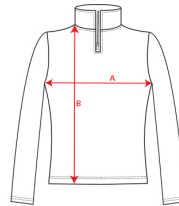

- RETOX -

Sudadera MAVERICK

Modelo 8413

DESCRIPCIÓN

Sudadera MAVERICK Roly.

PACKAGING

Pack=1 Caja=25

CARACTERÍSTICAS

Sudadera en colores combinados de media cremallera y cuello alto. Mitad del puño y bajo en punto canalé 1x1. Cubre costuras reforzado en el interior del cuello. Piezas de hombros y detalles a contraste. 50% algodón / 50% poliéster, felpa perchada, 280 g/m². * Etiqueta removible.

TALLAS

COLORES DISPONIBLES

0260 2302 2331 5505
3XL 3XL 3XL 3XL

TALLAS

S	M	L	XL	XXL
[54cm/69cm]	[57cm/71cm]	[60cm/73cm]	[64cm/75cm]	[68cm/76cm]
XXXL				
[72cm/77cm]				

Las medidas son aproximadas (± 2 cm)