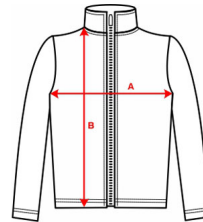

- RETOX -

Chaqueta TERRANO

Modelo 8412

DESCRIPCIÓN

Chaqueta TERRANO Roly.

PACKAGING

Pack=1 Caja=15

CARACTERÍSTICAS

Chaqueta polar en colores combinados. Cuello alto y cremallera inyectada a contraste. Piezas de hombros y detalles a contraste. Bolsillos laterales con cremallera. Puños elásticos y bajos con ajustadores laterales. 100% poliéster micropolar, 220 g/m². * Etiqueta removible.

TALLAS

COLORES DISPONIBLES

0260 2302 2331 5505
3XL 3XL 3XL 3XL

TALLAS

S	M	L	XL	XXL
[52cm/69cm]	[55cm/71cm]	[58cm/73cm]	[61cm/75cm]	[65cm/78cm]
XXXL				
[69cm/80cm]				

Las medidas son aproximadas (± 2 cm)