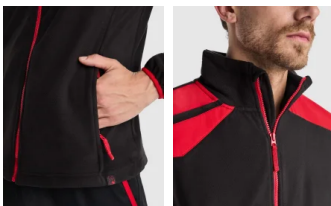

- RETOX -

Chaqueta TERRANO

Modelo 8412

DESCRIPCIÓN

Chaqueta TERRANO Roly.

PACKAGING

Pack=1 Caja=15

CARACTERÍSTICAS

Chaqueta polar en colores combinados. Cuello alto y cremallera inyectada a contraste. Piezas de hombros y detalles a contraste. Bolsillos laterales con cremallera. Puños elásticos y bajos con ajustadores laterales. 100% poliéster micropolar, 220 g/m². * Etiqueta removible.

TALLAS

COLORES DISPONIBLES

0260 2302 2331 5505
3XL 3XL 3XL 3XL

TALLAS

S	M	L	XL	XXL
[52cm/69cm]	[55cm/71cm]	[58cm/73cm]	[61cm/75cm]	[65cm/78cm]
XXXL				
[69cm/80cm]				

Las medidas son aproximadas (± 2 cm)