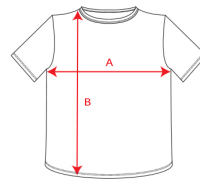

- RETOX -

Camiseta EXPEDITION

Modelo 8411

DESCRIPCIÓN

Camiseta EXPEDITION Roly. Camiseta combinada en varios colores y diversidad de tallas.

PACKAGING

Pack=1 Caja=50

CARACTERÍSTICAS

Camiseta de manga corta en colores combinados. Cuello redondo con cubre costuras interior a contraste. Costuras laterales. Piezas de hombros y detalles a contraste. 60% algodón / 40% poliéster, punto liso, 160 g/m². * Etiqueta removible.

TALLAS

COLORES DISPONIBLES

0260
3XL

2302
3XL

2331
3XL

5505
3XL

TALLAS

S	M	L	XL	XXL
[49cm/69cm]	[52cm/71cm]	[55cm/73cm]	[58cm/75cm]	[62cm/77cm]
XXXL				
[66cm/79cm]				

Las medidas son aproximadas (±2cm)