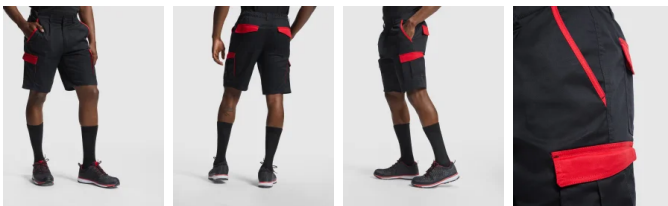

COLORES DISPONIBLES

0260 2302 2331 5505
3XL 3XL 3XL 3XL

TALLAS

S	M	L	XL	XXL
[38cm/49cm]	[40cm/51cm]	[42cm/53cm]	[44cm/55cm]	[47cm/57cm]
XXXL				
[50cm/59cm]				

Las medidas son aproximadas (±2cm)