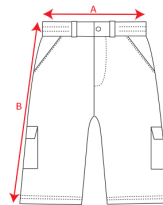

- RETOX -

Pantalón corto TAHOE

Modelo 8409

DESCRIPCIÓN

Pantalón corto TAHOE Roly.

PACKAGING

Pack=1 Caja=50

CARACTERÍSTICAS

Pantalón corto en colores combinados. · Tejido cómodo y flexible. · Trabillas, solapas, fuelles y vivos a contraste. · Cintura ajustable elástica en parte trasera. · Dos bolsillos frontales. · Dos bolsillos traseros con solapa y cierre velcro. · Dos bolsillos laterales de fuelle con solapa y cierre velcro. 65% poliéster / 33% algodón / 2% elastano, sarga, 250 g/m². * Etiqueta removible.

TALLAS

COLORES DISPONIBLES

0260 2302 2331 5505
3XL 3XL 3XL 3XL

TALLAS

S	M	L	XL	XXL
[38cm/49cm]	[40cm/51cm]	[42cm/53cm]	[44cm/55cm]	[47cm/57cm]
XXXL				
[50cm/59cm]				

Las medidas son aproximadas (±2cm)