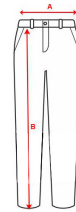

- RETOX -

Pantalón largo TROOPER

Modelo 8408

DESCRIPCIÓN

Pantalón largo TROOPER Roly.

PACKAGING

Pack=1 Caja=25

CARACTERÍSTICAS

Pantalón largo en colores combinados. · Tejido cómodo y flexible. · Cintura ajustable elástica en parte trasera. · Trabillas, solapas, fuelles y vivos a contraste. · Dos bolsillos frontales. · Dos bolsillos traseros con solapa y cierre velcro. · Dos bolsillos laterales de fuelle con solapa y cierre velcro. 65% poliéster / 33% algodón / 2% elastano, sarga, 250 g/m². * Etiqueta removible.

TALLAS

COLORES DISPONIBLES

TALLAS

38	40	42	44	46
[36cm/106cm]	[38cm/106cm]	[40cm/107cm]	[42cm/107cm]	[44cm/108cm]
48	50	52	54	56
[46cm/108cm]	[48cm/109cm]	[50cm/109cm]	[52cm/110cm]	[53cm/110cm]
58	60			
[56cm/110cm]	[58cm/110cm]			

Las medidas son aproximadas (±2cm)