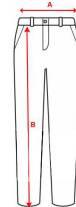

- RETOX -

Pantalón Mujer DAILY STRETCH

Modelo 8407

DESCRIPCIÓN

Pantalón Mujer DAILY STRETCH Roly.

PACKAGING

Pack=1 Caja=25

CARACTERÍSTICAS

Pantalón largo para mujer con elastano para mayor libertad de movimiento. · Tejido cómodo y flexible. · Costuras a contraste. · Cintura ajustable elástica en parte trasera. · Dos bolsillos frontales. · Dos bolsillos funcionales traseros con solapa y cierre velcro. · Dos bolsillos funcionales laterales de fuelle con solapa y cierre velcro. 65% algodón / 33% poliéster / 2% elastano, sarga de 250 g/m². * Etiqueta removable.

TALLAS

COLORES DISPONIBLES

TALLAS

36	38	40	42	44
[32cm/103,5cm]	[34cm/104cm]	[36cm/104,5cm]	[38cm/105cm]	[41cm/105,5cm]
46	48	50		
[44cm/106cm]	[47cm/106,5cm]	[50cm/107cm]		

Las medidas son aproximadas (±2cm)