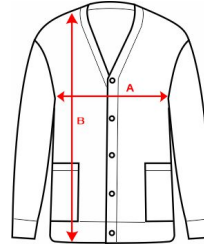

TALLAS

COLORES DISPONIBLES

55
3XL

TALLAS

S	M	L	XL	XXL
[51cm/60cm]	[54cm/62cm]	[57cm/64cm]	[60cm/66cm]	[63cm/68cm]
XXXL				
[66cm/70cm]				

Las medidas son aproximadas (±2cm)