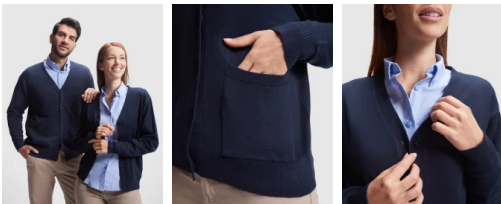

TALLAS

COLORES DISPONIBLES

55
3XL

TALLAS

S	M	L	XL	XXL
[51cm/60cm]	[54cm/62cm]	[57cm/64cm]	[60cm/66cm]	[63cm/68cm]
XXXL				
[66cm/70cm]				

Las medidas son aproximadas (±2cm)