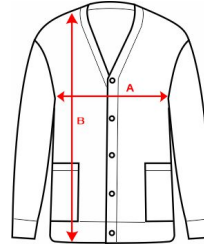

- RETOX -

Chaqueta EXPLORER

Modelo 8405

DESCRIPCIÓN

Chaqueta EXPLORER Roly.

PACKAGING

Pack=1 Caja=25

CARACTERÍSTICAS

Chaqueta con escote de pico. Tejido en punto suave. Cierre central de cinco botones al tono. Dos bolsillos de plastón. Puños y cintura elásticos en punto canalé. 50% viscosa / 28% poliéster / 22% poliamida, punto fino, 340 g/m². * Etiqueta removible. * Duo concept.

TALLAS

COLORES DISPONIBLES

55
3XL

TALLAS

S	M	L	XL	XXL
[52cm/68cm]	[55cm/70cm]	[58cm/72cm]	[61cm/74cm]	[64cm/76cm]
XXXL				
[67cm/78cm]				

Las medidas son aproximadas (±2cm)