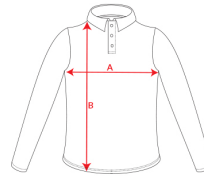

- RETOX -

Polo Roly ROVER M/L

Modelo 8404

DESCRIPCIÓN

Polo Roly ROVER M/L. Polo de manga larga.

PACKAGING

Pack=1 Caja=25

CARACTERÍSTICAS

Polo de manga larga. Cuello y puños en canalé 1x1. Tapeta con cierre de velcro. Cubre costuras reforzado en cuello. Aperturas laterales en el bajo. 100% algodón piqué. Color: 200 g/m² Blanco: 210 g/m²

TALLAS

COLORES DISPONIBLES

01
4XL

55
4XL

TALLAS

S	M	L	XL	XXL
[50cm/70cm]	[53cm/72cm]	[56cm/74cm]	[59cm/76cm]	[62cm/78cm]
XXXL	4XL			
[66cm/80cm]	[70cm/82cm]			

Las medidas son aproximadas (± 2 cm)

PRODUCTOS RELACIONADOS