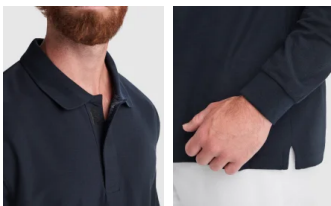

- RETOX -

Polo Roly ROVER M/L

Modelo 8404

DESCRIPCIÓN

Polo Roly ROVER M/L. Polo de manga larga.

PACKAGING

Pack=1 Caja=25

CARACTERÍSTICAS

Polo de manga larga. Cuello y puños en canalé 1x1. Tapeta con cierre de velcro. Cubre costuras reforzado en cuello. Aperturas laterales en el bajo. 100% algodón piqué. Color: 200 g/m² Blanco: 210 g/m²

TALLAS

COLORES DISPONIBLES

01
4XL

55
4XL

TALLAS

S	M	L	XL	XXL
[50cm/70cm]	[53cm/72cm]	[56cm/74cm]	[59cm/76cm]	[62cm/78cm]
XXXL	4XL			
[66cm/80cm]	[70cm/82cm]			

Las medidas son aproximadas (± 2 cm)

PRODUCTOS RELACIONADOS

8403

Polo Roly ROVER