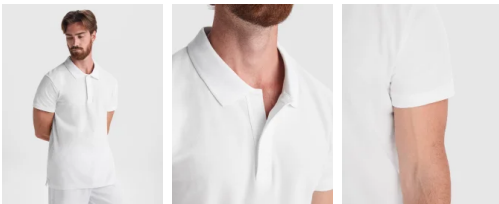

COLORES DISPONIBLES

01
4XL

55
4XL

TALLAS

S	M	L	XL	XXL
[51cm/70cm]	[54cm/72cm]	[57cm/74cm]	[60cm/76cm]	[64cm/78cm]
XXXL	4XL			
[67cm/80cm]	[70cm/82cm]			

Las medidas son aproximadas (±2cm)