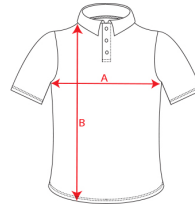

TALLAS

COLORES DISPONIBLES

01
4XL

55
4XL

TALLAS

S	M	L	XL	XXL
[51cm/70cm]	[54cm/72cm]	[57cm/74cm]	[60cm/76cm]	[64cm/78cm]
XXXL	4XL			
[67cm/80cm]	[70cm/82cm]			

Las medidas son aproximadas (±2cm)