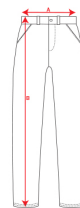

- RETOX -

Pantalón RAPTOR

Modelo 8402

DESCRIPCIÓN

Pantalón vaquero RAPTOR Roly

PACKAGING

Pack=1 Caja=20

CARACTERÍSTICAS

Pantalón vaquero multibolsillos. · Cierre con cremallera de metal y botón. · Cinturilla con trabillas. · Un bolsillo lateral izquierdo con fuelle, tapeta y cierre de velcro. · Bolsillo lateral izquierdo con cremallera. · Doble bolsillo lateral derecho estrecho. · Costuras a contraste. 78% algodón / 20% poliéster / 2% elastano, 370 g/m² (11oz).

TALLAS

COLORES DISPONIBLES

143

TALLAS

36	38	40	42	44
[36cm/109cm]	[38cm/110cm]	[40cm/110cm]	[42cm/110cm]	[44cm/112cm]
46	48	50	52	54
[46cm/112cm]	[48cm/112cm]	[50cm/114cm]	[52cm/114cm]	[54cm/114cm]
56	58	60		
[56cm/116cm]	[58cm/116cm]	[60cm/116cm]		

Las medidas son aproximadas (±2cm)