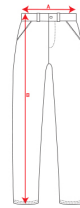

TALLAS

COLORES DISPONIBLES

143

TALLAS

36	38	40	42	44
[36cm/109cm]	[38cm/109,5cm]	[40cm/110cm]	[42cm/110,5cm]	[44cm/111cm]
46	48	50	52	54
[46cm/111,5cm]	[48cm/112cm]	[50cm/112,5cm]	[52cm/112,5cm]	[54cm/112,5cm]
56	58	60		
[56cm/112,5cm]	[58cm/112,5cm]	[60cm/112,5cm]		

Las medidas son aproximadas (±2cm)