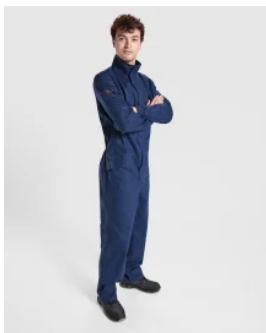

PRODUCTOS RELACIONADOS