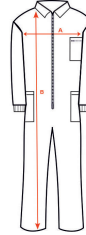

- RETOX -

Mono JIMMY

Modelo 8401

DESCRIPCIÓN

Mono JIMMY. Mono Roly recto.

PACKAGING

Pack=1 Caja=20

CARACTERÍSTICAS

Mono recto. · Cremallera central. · Un bolsillo en pecho izquierdo con cremallera. · Dos bolsillos laterales. · Un bolsillo lateral estrecho. · Puños elásticos con goma 1x1. 65% poliéster / 35% algodón, sarga, 200 g/m². * Etiqueta removible.

TALLAS

COLORES DISPONIBLES

TALLAS

S	M	L	XL	XXL
[62cm/170cm]	[64cm/171cm]	[66cm/172cm]	[69cm/173cm]	[73cm/174cm]
XXXL				
[76cm/175cm]				

Las medidas son aproximadas (±2cm)

PRODUCTOS RELACIONADOS

9404

Mono BLAZER