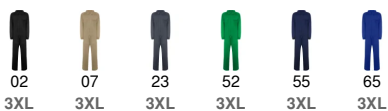

COLORES DISPONIBLES