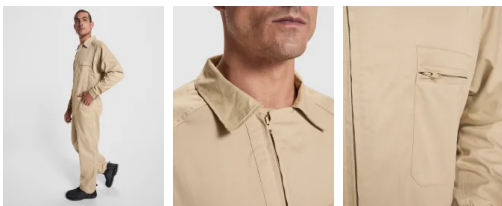

- RETOX -

Mono JIMMY

Modelo 8401

DESCRIPCIÓN

Mono JIMMY. Mono Roly recto.

PACKAGING

Pack=1 Caja=20

CARACTERÍSTICAS

Mono recto. · Cremallera central. · Un bolsillo en pecho izquierdo con cremallera. · Dos bolsillos laterales. · Un bolsillo lateral estrecho. · Puños elásticos con goma 1x1. 65% poliéster / 35% algodón, sarga, 200 g/m². * Etiqueta removible.

TALLAS

COLORES DISPONIBLES

TALLAS

S	M	L	XL	XXL
[62cm/170cm]	[64cm/171cm]	[66cm/172cm]	[69cm/173cm]	[73cm/174cm]
XXXL				
[76cm/175cm]				

Las medidas son aproximadas (±2cm)

PRODUCTOS RELACIONADOS

9404

Mono BLAZER