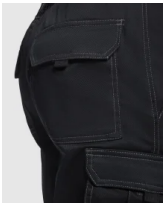

- RETOX -

Pantalón corto VITARA

Modelo 8400

DESCRIPCIÓN

Pantalón corto VITARA Roly con bolsillos.

PACKAGING

Pack=1 Caja=50

CARACTERÍSTICAS

Pantalón corto con bolsillos. · Cintura ajustable elástica en la parte trasera. · Dos bolsillos frontales. · Dos bolsillos laterales con tapeta, cierre velcro y fuelle central. · Dos bolsillos traseros con tapeta y cierre de velcro. 65% poliéster / 33% algodón / 2% elastano, sarga, 250 g/m². * Etiqueta removible.

COLORES DISPONIBLES

TALLAS

S	M	L	XL	XXL
[38cm/49cm]	[40cm/51cm]	[42cm/53cm]	[44cm/55cm]	[47cm/57cm]
XXXL				
[50cm/59cm]				

Las medidas son aproximadas (±2cm)