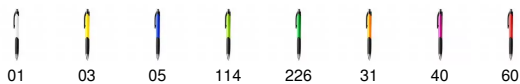

- RETOX -

Bolígrafo DANTE

Modelo 8096

DESCRIPCIÓN

Bolígrafo de ABS con pulsador. Cuerpo en variada gama de colores con cómoda empuñadura. Detalles en negro y metalizados. ABS

PACKAGING

Pack=50 Caja=1000

MEDIDAS

[13,8cm/1Ø]

COLORES DISPONIBLES

TALLAS

Tinta Azul

[13,8cm/1Ø]

Las medidas son aproximadas (±2cm)