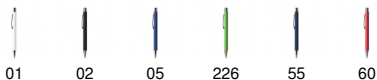

- RETOX -

Bolígrafo DOVER

Modelo 8095

DESCRIPCIÓN

Bolígrafo con pulsador y cuerpo metálico de tacto suave. Punta, clip y pulsador en metal cromado. Especial para marcaje láser.

PACKAGING

Pack=50 Caja=500

MEDIDAS

[13,7cm/1Ø]

COLORES DISPONIBLES

TALLAS

Tinta Azul

[13,7cm/1Ø]

Las medidas son aproximadas (±2cm)