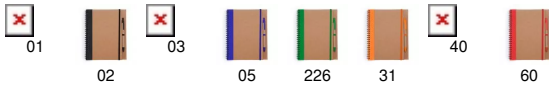

COLORES DISPONIBLES