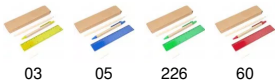

- RETOX -

Set Escritura LIZANA

Modelo 8064

DESCRIPCIÓN

Set Escritura LIZANA

PACKAGING

Pack=50 Caja=400

CARACTERÍSTICAS

Set de 5 piezas presentas en estuche de cartón kraft. Incluye bolígrafo con cuerpo de cartón y tinta azul, lápiz de madera, sacapuntas, goma y regla de 15cm. Recarga del bolígrafo estándar de 1.0 mm.

MEDIDAS

[17,7cm/1,5cm/4,5cm]

COLORES DISPONIBLES

TALLAS

Unico

[17,7cm/1,5cm/4,5cm]

Las medidas son aproximadas ($\pm 2cm$)