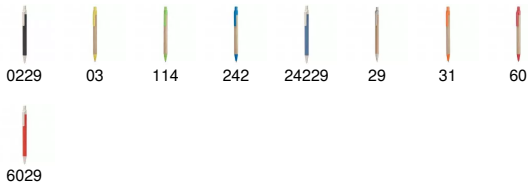

COLORES DISPONIBLES

TALLAS

Unico

[14cm/1Ø]

Las medidas son aproximadas (±2cm)

PRODUCTOS RELACIONADOS