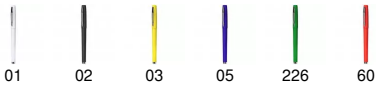

- RETOX -

Bolígrafo Roller COLOMA

Modelo 8017

DESCRIPCIÓN

Bolígrafo tipo roller con clip metálico y punta de acero. Cuerpo de vivos colores con tacto suave en acabado goma. Carga jumbo de 0,7mm con tinta azul. Plástico y metal.

PACKAGING

Pack=50 Caja=1000

MEDIDAS

[14,3cm/1,1Ø]

COLORES DISPONIBLES

TALLAS

Unico

[14,3cm/1,1Ø]

Las medidas son aproximadas (±2cm)

PRODUCTOS RELACIONADOS

8004

Bolígrafo CANAIMA

8013

Bolígrafo ARDENES

8018

Bolígrafo Bambú TUCUMA