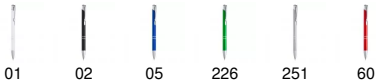

- RETOX -

Bolígrafo ARDENES

Modelo 8013

DESCRIPCIÓN

Bolígrafo con cuerpo de aluminio y pulsador. En acabado anodizado. Carga Jumbo de tinta azul.

PACKAGING

Pack=50 Caja=500

MEDIDAS

[13,7cm/1Ø]

COLORES DISPONIBLES

TALLAS

Unico

[13,7cm/1Ø]

Las medidas son aproximadas (±2cm)

PRODUCTOS RELACIONADOS

8017