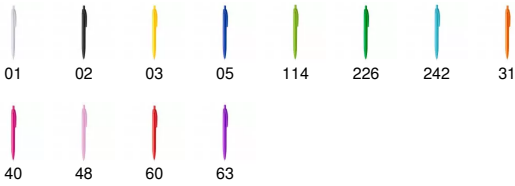

- RETOX -

Bolígrafo STIX

Modelo 8010

DESCRIPCIÓN

Bolígrafo de ABS con pulsador en variada gama de colores. ABS
Tinta azul y negra.

PACKAGING

Pack=50 Caja=1000

MEDIDAS

[13,8cm/1Ø]

COLORES DISPONIBLES

TALLAS

Tinta Negra	Unico
[13,8cm]	[13,8cm/1Ø]

Las medidas son aproximadas (±2cm)

PRODUCTOS RELACIONADOS

8018

Bolígrafo Bambú TUCUMA