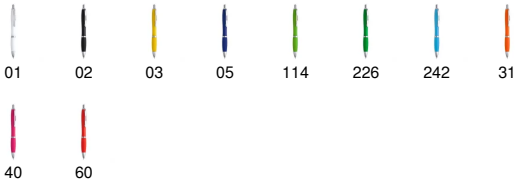

- RETOX -

Bolígrafo MERLIN

Modelo 8009

DESCRIPCIÓN

Bolígrafo de ABS con pulsador y suave agarre. Tinta azul.

PACKAGING

Pack=50 Caja=1000

MEDIDAS

[14cm/1,3Ø]

COLORES DISPONIBLES

TALLAS

Unico

[14cm/1,3Ø]

Las medidas son aproximadas (±2cm)

PRODUCTOS RELACIONADOS

8018