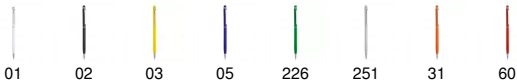

- RETOX -

Bolígrafo BAUME

Modelo 8005

DESCRIPCIÓN

Bolígrafo giratorio de aluminio con puntero táctil en color a juego con el cuerpo. Tinta azul.

PACKAGING

Pack=100 Caja=1000

MEDIDAS

[13,7cm/0,7Ø]

COLORES DISPONIBLES

TALLAS

Unico

[13,7cm/0,7Ø]

Las medidas son aproximadas (±2cm)

PRODUCTOS RELACIONADOS

8018