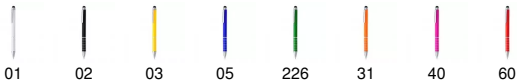

- RETOX -

Bolígrafo CANAIMA

Modelo 8004

DESCRIPCIÓN

Bolígrafo giratorio de aluminio con puntero táctil. Tinta azul.

PACKAGING

Pack=100 Caja=1000

MEDIDAS

[12,5cm/0,9Ø]

COLORES DISPONIBLES

TALLAS

Unico

[12,5cm/0,9Ø]

Las medidas son aproximadas (±2cm)

PRODUCTOS RELACIONADOS

8017