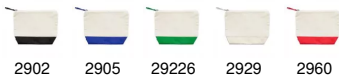

- RETOX -

Necesar DOEL

Modelo 7537

DESCRIPCIÓN

Necesar multiusos de algodón 280gr/m2 con acabado bicolor. Cremallera con tirador de algodón a juego.

PACKAGING

Pack=50 Caja=300

CARACTERÍSTICAS

Algodón 280 g/m².

MEDIDAS

[22,5cm/17cm/5,5cm]

COLORES DISPONIBLES

TALLAS

Unico

[22,5cm/17cm/5,5cm]

Las medidas son aproximadas (±2cm)