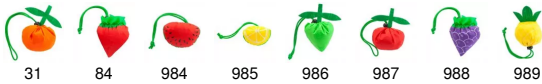

- RETOX -

Bolsa FOCHA

Modelo 7523

DESCRIPCIÓN

Bolsa de la compra plegable en suave poliéster 190T. Variados diseños de frutas con cordón ajustable para cierre.

PACKAGING

Pack=10 Caja=400

CARACTERÍSTICAS

Poliéster 190T.

MEDIDAS

[38cm/38cm]

COLORES DISPONIBLES

990

TALLAS

Unico

[38cm/38cm]