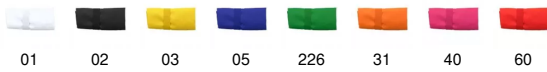

COLORES DISPONIBLES

TALLAS

Unico
[42,5cm/38cm/7
cm]

Las medidas son aproximadas (±2cm)

PRODUCTOS RELACIONADOS