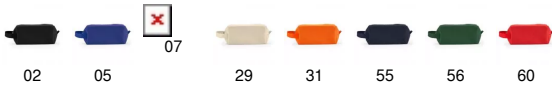

- RETOX -

Necesar PARDELA

Modelo 7513

DESCRIPCIÓN

Necesar de poliéster 600D con cremallera y práctica asa de transporte.

PACKAGING

Pack=10 Caja=200

CARACTERÍSTICAS

Poliéster 600D

MEDIDAS

[20cm/9,8cm/8,3cm]

COLORES DISPONIBLES

TALLAS

Las medidas son aproximadas (±2cm)

PRODUCTOS RELACIONADOS

7547