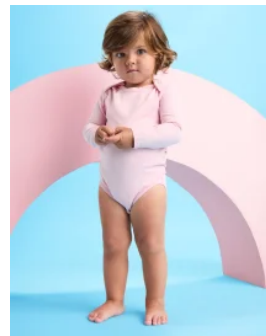

## Camiseta Roly Baby Manga Larga

**Modelo 7203**

### DESCRIPCIÓN

**Camiseta Roly Baby Manga Larga.** Para los más pequeños tenemos la camiseta BABY L/S, pensada para que no pasen frío y puedan vestir sus colores preferidos. Colores pensados para los mas pequeños de la casa. **Camiseta de algodón** muy cómoda. Fabricada en algodón peinado, fino y delicado con la piel de los mas peques.

### CARACTERÍSTICAS

Camiseta de manga larga especial para bebé, confeccionada en tejido en galga fina y acabado compactado. Cuello redondo y apertura en hombro con corchetes desde la talla 6M a 18M. La talla 2A sin apertura en el hombro. Costuras laterales. \* 100% algodón peinado, punto liso, 160 g/m<sup>2</sup>. \* Etiqueta removible.

### PRODUCTOS RELACIONADOS

6564

Camiseta Baby

7200

Body Honey

7202

Body Bebe Roly Honey Manga Larga