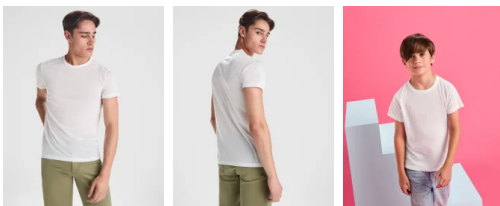

COLORES DISPONIBLES

01
KIDS
3XL

TALLAS

3/4 AÑOS	5/6 AÑOS	7/8 AÑOS	9/10 AÑOS	11/12 AÑOS
[32cm/43cm]	[35cm/47cm]	[38cm/51cm]	[42cm/55cm]	[46cm/59cm]
S	M	L	XL	XXL
[48cm/69cm]	[51cm/71cm]	[54cm/73cm]	[58cm/75cm]	[62cm/77cm]
XXXL				
[66cm/79cm]				

Las medidas son aproximadas (±2cm)