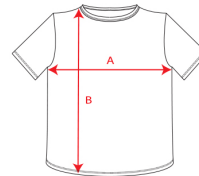

- RETOX -

Camiseta Sublima Hombre Roly

Modelo 7129

DESCRIPCIÓN

Camiseta Sublima Hombre de Roly. Sublima es la prenda que no debe faltar en tu armario. Una camiseta de manga corta con cuello redondo. Además gracias a su tejido especial de sublimación, podrás hacer tu propio diseño para personalizar tu camiseta Roly a tu gusto. El tacto es suave pues la impresión de tu logo en la camiseta Sublima de Roly se funde con el tejido.

PACKAGING

Pack=5 Caja=100

CARACTERÍSTICAS

* Camiseta de manga corta con cuello redondo viveado en el mismo tejido. * Costuras laterales. * Fabricada en tejido de poliéster con tacto algodón. * 100% poliéster, cotton touch, 150 g/m².

TALLAS

COLORES DISPONIBLES

01
KIDS
3XL

TALLAS

3/4 AÑOS	5/6 AÑOS	7/8 AÑOS	9/10 AÑOS	11/12 AÑOS
[32cm/43cm]	[35cm/47cm]	[38cm/51cm]	[42cm/55cm]	[46cm/59cm]
S	M	L	XL	XXL
[48cm/69cm]	[51cm/71cm]	[54cm/73cm]	[58cm/75cm]	[62cm/77cm]
XXXL				
[66cm/79cm]				