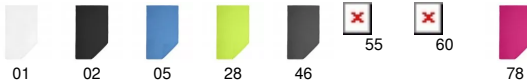

COLORES DISPONIBLES

TALLAS

70x120
[120cm/70cm]

Las medidas son aproximadas (±2cm)

PRODUCTOS RELACIONADOS