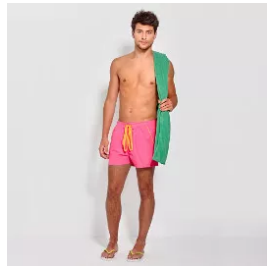

### TALLAS

70x120  
[120cm/70cm]

*Las medidas son aproximadas (±2cm)*

### PRODUCTOS RELACIONADOS

**6716**

Bañador Aqua Roly

**7100**

Toalla Orly

**9001**

Complemento Crossfitter