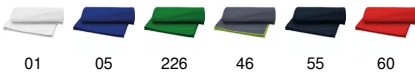

COLORES DISPONIBLES

01

05

226

46

55

60

TALLAS

38 x 68 cm

60 x 145 cm

[38cm/68cm]

[60cm/145cm]

Las medidas son aproximadas (±2cm)

PRODUCTOS RELACIONADOS