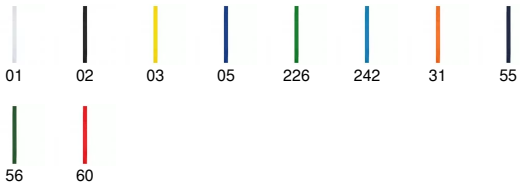

- RETOX -

Cinta COMET

Modelo 7013

DESCRIPCIÓN

Cinta Sombrero COMET. * **PACK INDIVISIBLE 500 UDS** *

PACKAGING

Pack=500 Caja=5000

CARACTERÍSTICAS

Cinta para sombrero de non-woven.

MEDIDAS

[67cm/2,7cm]

COLORES DISPONIBLES

TALLAS

Unico

[67cm/2,7cm]

Las medidas son aproximadas (±2cm)