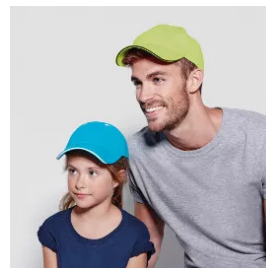

- RETOX -

Gorra Terra

Modelo 7012

DESCRIPCIÓN

Gorra Terra ¿Te gustan las aventuras al aire libre? Disfruta de cualquier actividad sea donde sea con la gorra TERRA. Con sus colores de aventura pasaras desapercibido, consúltalos en el catálogo de Roly.

PACKAGING

Pack=25 Caja=200

CARACTERÍSTICAS

* Gorra de estilo casual de 6 paneles. * Parte interior de la visera y cinta antisudoral a contraste. * Dos ojales metálicos en cada lateral. * Cierre ajustable metálico en la parte trasera. * 100% algodón, 260 g/m².

MEDIDAS

[16,5cm/58cm]

COLORES DISPONIBLES

PRODUCTOS RELACIONADOS

2009

Cuello polar Nukka

7000

Gorra Basica