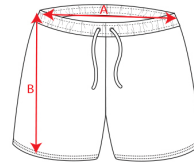

- RETOX -

Bañador Aqua Roly

Modelo 6716

DESCRIPCIÓN

Bañador Aqua de Roly. Disfruta del verano como nunca. El bañador Aqua cuenta con bolsillos laterales y trasero, cordón a tono y slip interior. Disponible en 8 colores en nuestro catálogo Roly.

PACKAGING

Pack=1 Caja=50

CARACTERÍSTICAS

Bañador con: * 2 bolsillos laterales. * Cordón ajustable al tono. * Bolsillo trasero con tapeta y ojal de desagüe. * Apertura lateral. * Pespunte de carga doble hilo al tono. * Slip interior. * Forro bolsillo calado. * 100% poliéster, 100 g/m². * Disponible en tallas infantiles: amarillo flúor, naranja flúor y rosa flúor.

TALLAS

COLORES DISPONIBLES

TALLAS

TALLA 4	TALLA 8	TALLA 12	TALLA 16	S
[27cm/26cm]	[29cm/29cm]	[31cm/32cm]	[33cm/35cm]	[36cm/37cm]
M	L	XL	XXL	
[38cm/38cm]	[40cm/39cm]	[42cm/40.5cm]	[44cm/42cm]	

Las medidas son aproximadas (±2cm)