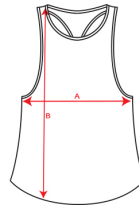

- RETOX -

Camiseta Roly Dribe

Modelo 6709

DESCRIPCIÓN

Camiseta Dribe de mujer sin mangas en punto canalé. Cuello y sisas con vivo ancho del mismo tejido, reforzado con doble costura. Bajo con doble costura.

PACKAGING

Pack=5 Caja=100

CARACTERÍSTICAS

95% algodón 5% elastano punto de canalé, 220 g/m²

TALLAS

COLORES DISPONIBLES

TALLAS

S	M	L	XL	XXL
[36cm/59cm]	[38cm/60cm]	[40cm/61cm]	[42cm/62cm]	[44cm/63cm]

Las medidas son aproximadas (± 2 cm)