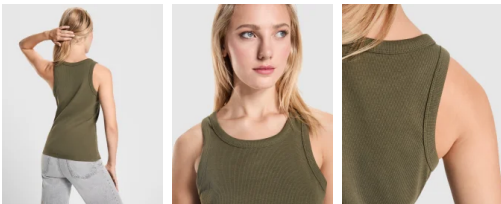

- RETOX -

Camiseta Roly Dribe

Modelo 6709

DESCRIPCIÓN

Camiseta Dribe de mujer sin mangas en punto canalé. Cuello y sisas con vivo ancho del mismo tejido, reforzado con doble costura. Bajo con doble costura.

PACKAGING

Pack=5 Caja=100

CARACTERÍSTICAS

95% algodón 5% elastano punto de canalé, 220 g/m²

TALLAS

COLORES DISPONIBLES

TALLAS

S	M	L	XL	XXL
[36cm/59cm]	[38cm/60cm]	[40cm/61cm]	[42cm/62cm]	[44cm/63cm]