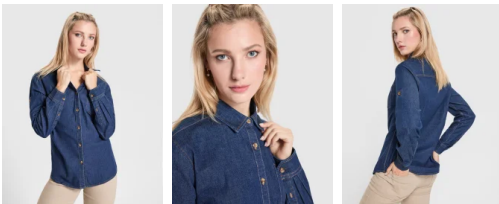

- RETOX -

Camisa Roly Lujan Woman

Modelo 6707

DESCRIPCIÓN

Camisa Lujan mujer vaquera manga larga con trabilla ajustable mujer.· Tejido stretch.· Cintura ligeramente ajustada.· Cuello camisero.· Costura adelantada en hombros y canesú trasero.· Bolsillo en pico pecho izquierdo.· Puños con abotonadura doble y pinzas al lado de la tapeta de puño con un botón más pequeño.· Pinzas de pecho y espalda.· Bajos redondeados.

PACKAGING

Pack=1 Caja=30

CARACTERÍSTICAS

98% algodón, 2% elastano, 210 g/m²

TALLAS

COLORES DISPONIBLES

143
3XL

TALLAS