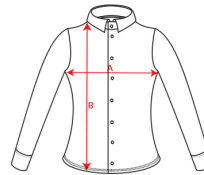

- RETOX -

Camisa Roly Lujan Woman

Modelo 6707

DESCRIPCIÓN

Camisa Lujan mujer vaquera manga larga con trabilla ajustable mujer.· Tejido stretch.· Cintura ligeramente ajustada.· Cuello camisero.· Costura adelantada en hombros y canesú trasero.· Bolsillo en pico pecho izquierdo.· Puños con abotonadura doble y pinzas al lado de la tapeta de puño con un botón más pequeño.· Pinzas de pecho y espalda.· Bajos redondeados.

PACKAGING

Pack=1 Caja=30

CARACTERÍSTICAS

98% algodón, 2% elastano, 210 g/m²

TALLAS

COLORES DISPONIBLES

143
3XL

TALLAS

S	M	L	XL	XXL
[47cm/68cm]	[50cm/69cm]	[53cm/69cm]	[56cm/70cm]	[59cm/71cm]
XXXL				
[62cm/72cm]				

Las medidas son aproximadas (± 2 cm)