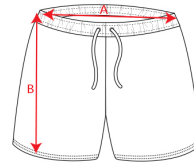

- RETOX -

Bermuda Sport Roly

Modelo 6705

DESCRIPCIÓN

Bermuda Sport de Roly. Máxima comodidad para las actividades deportivas más exigentes. El pantalón Sport es una bermuda unisex con bolsillos laterales, cinturilla elástica y cordón ajustable. Un pantalón de Roly necesario en cualquier armario para practicar deporte. ¿Qué más necesitas?.

PACKAGING

Pack=1 Caja=50

CARACTERÍSTICAS

* Bermuda unisex con bolsillos laterales y cinturilla elástica con cordón ajustable. * 100% algodón, punto liso, 200 g/m2. * Disponible en tallas infantiles.

TALLAS

COLORES DISPONIBLES

02
KIDS

05
KIDS

55
KIDS

58
KIDS

TALLAS

1/2 AÑOS [22cm/26cm]	3/4 AÑOS [24cm/28cm]	5/6 AÑOS [26cm/30cm]	7/8 AÑOS [28cm/33cm]	9/10 AÑOS [30cm/35cm]
11/12 AÑOS [32cm/37cm]	S [32cm/42cm]	M [34cm/45cm]	L [36cm/47cm]	XL [38cm/49cm]
XXL [40cm/51cm]				

Las medidas son aproximadas (±2cm)

PRODUCTOS RELACIONADOS

0356

Pantalon Andy Roly

0418

Bermuda LAZIO Roly

0419

Pantalón corto Betis Roly

0449

Pantalón Corto Deportivo Spiro Roly