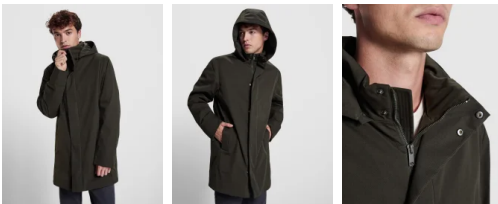

- RETOX -

Parka Roly Dome

Modelo 6704

DESCRIPCIÓN

Parka Dome acolchada 3/4 con cuello alto y capucha extraíble mediante cremallera. Cremallera central de doble dirección cubierta por una solapa cerrada con botones a presión. Dos bolsillos laterales con tapeta y cierre con botón a presión. Bolsillo interior con cierre de cremallera invisible. Acceso en espalda para reprocesos.

PACKAGING

Pack=1 Caja=10

CARACTERÍSTICAS

Tejido principal: 100% poliéster laminado Tpu-forro: 100% poliamida Guata: 100% poliéster, 380 g/m².

TALLAS

COLORES DISPONIBLES

02
4XL

380
4XL