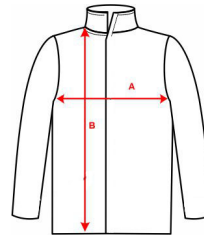

- RETOX -

Parka Roly Dome

Modelo 6704

DESCRIPCIÓN

Parka Dome acolchada 3/4 con cuello alto y capucha extraíble mediante cremallera. Cremallera central de doble dirección cubierta por una solapa cerrada con botones a presión. Dos bolsillos laterales con tapeta y cierre con botón a presión. Bolsillo interior con cierre de cremallera invisible. Acceso en espalda para reprocesos.

PACKAGING

Pack=1 Caja=10

CARACTERÍSTICAS

Tejido principal: 100% poliéster laminado Tpu-forro: 100% poliamida Guata: 100% poliéster, 380 g/m².

TALLAS

COLORES DISPONIBLES

02
4XL

380
4XL

55
4XL

TALLAS

XS	S	M	L	XL
[53cm/84cm]	[55cm/86cm]	[58,5cm/88cm]	[62cm/90cm]	[65,5cm/92cm]
XXL	XXXL	4XL		
[69cm/94cm]	[72,5cm/96cm]	[76cm/98cm]		

Las medidas son aproximadas (± 2 cm)