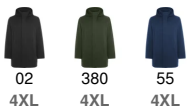

- RETOX -

Parka Roly Dome

Modelo 6704

DESCRIPCIÓN

Parka Dome acolchada 3/4 con cuello alto y capucha extraíble mediante cremallera. Cremallera central de doble dirección cubierta por una solapa cerrada con botones a presión. Dos bolsillos laterales con tapeta y cierre con botón a presión. Bolsillo interior con cierre de cremallera invisible. Acceso en espalda para reprocesos.

PACKAGING

Pack=1 Caja=10

CARACTERÍSTICAS

Tejido principal: 100% poliéster laminado Tpu-forro: 100% poliamida Guata: 100% poliéster, 380 g/m².

TALLAS

COLORES DISPONIBLES

02
4XL

380
4XL

55
4XL

TALLAS

XS	S	M	L	XL
[53cm/84cm]	[55cm/86cm]	[58,5cm/88cm]	[62cm/90cm]	[65,5cm/92cm]
XXL	XXXL	4XL		
[69cm/94cm]	[72,5cm/96cm]	[76cm/98cm]		

Las medidas son aproximadas (± 2 cm)