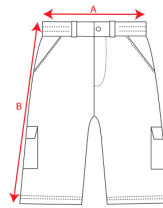

TALLAS

COLORES DISPONIBLES

143

TALLAS

36	38	40	42	44
[36cm/53cm]	[38cm/54cm]	[40cm/55cm]	[42cm/56cm]	[44cm/57cm]
46	48	50	52	54
[46cm/58cm]	[48cm/59cm]	[50cm/60cm]	[52cm/61cm]	[54cm/62cm]
56	58	60		
[56cm/63cm]	[58cm/63cm]	[60cm/63cm]		

Las medidas son aproximadas (±2cm)