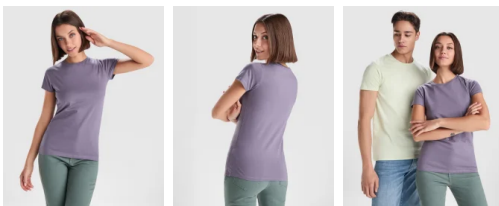

- RETOX -

Camiseta Roly BREDA WOMAN

Modelo 6699

DESCRIPCIÓN

Camiseta Roly BREDA WOMAN .Camiseta de mujer entallada de manga corta en algodón orgánico certificado OCS.

PACKAGING

Pack=5 Caja=50

CARACTERÍSTICAS

Camiseta de mujer entallada de manga corta en algodón orgánico certificado OCS. Cuello redondo en canalé 1x1. Cubrecosturas reforzado en cuello. Costuras laterales.100% algodón biológico, 175 g/m² Color gris vigoré 58: 85% algodón biológico y 15% viscosa

TALLAS

COLORES DISPONIBLES

TALLAS

S	M	L	XL	XXL
[41cm/62cm]	[44cm/64cm]	[47cm/66cm]	[50cm/68cm]	[54cm/69cm]
XXXL				
[57cm/70cm]				

Las medidas son aproximadas (±2cm)

PRODUCTOS RELACIONADOS

6698

Camiseta Roly BREDA