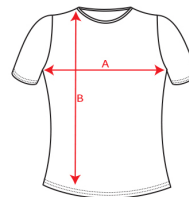

- RETOX -

Camiseta Roly BREDA WOMAN

Modelo 6699

DESCRIPCIÓN

Camiseta Roly BREDA WOMAN .Camiseta de mujer entallada de manga corta en algodón orgánico certificado OCS.

PACKAGING

Pack=5 Caja=50

CARACTERÍSTICAS

Camiseta de mujer entallada de manga corta en algodón orgánico certificado OCS. Cuello redondo en canalé 1x1. Cubrecosturas reforzado en cuello. Costuras laterales.100% algodón biológico, 175 g/m² Color gris vigoré 58: 85% algodón biológico y 15% viscosa

TALLAS

COLORES DISPONIBLES

TALLAS

S	M	L	XL	XXL
[41cm/62cm]	[44cm/64cm]	[47cm/66cm]	[50cm/68cm]	[54cm/69cm]
XXXL				
[57cm/70cm]				

Las medidas son aproximadas (±2cm)

PRODUCTOS RELACIONADOS

6698

Camiseta Roly BREDA