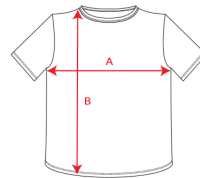

- RETOX -

Camiseta Roly BREDA

Modelo 6698

DESCRIPCIÓN

Camiseta Roly BREDA .Camiseta tubular de manga corta en algodón orgánico certificado OCS. El medio ambiente es importante para nuestra salud, cuidarlo es cuidarte. Comprometidos por mejorar nuestro planeta.

PACKAGING

Pack=5 Caja=50

CARACTERÍSTICAS

Camiseta tubular de manga corta en algodón orgánico certificado OCS. Cuello redondo en canalé 1x1. Cubrecosturas reforzado en cuello.100% algodón biológico, 175 g/m² Color gris vigoré 58: 85% algodón biológico y 15% viscosa

TALLAS

COLORES DISPONIBLES

TALLAS

3/4 AÑOS	5/6 AÑOS	7/8 AÑOS	9/10 AÑOS	11/12 AÑOS
[32cm/43cm]	[35cm/47cm]	[38cm/51cm]	[42cm/55cm]	[46cm/59cm]
S	M	L	XL	XXL
[49cm/69cm]	[52cm/71cm]	[55cm/73cm]	[58cm/75cm]	[62cm/77cm]
XXXL				
[66cm/79cm]				