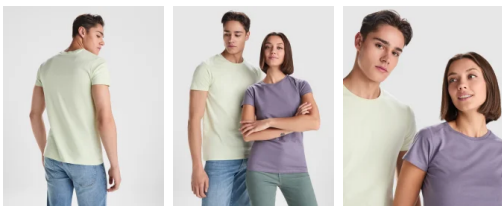

- RETOX -

Camiseta Roly BREDA

Modelo 6698

DESCRIPCIÓN

Camiseta Roly BREDA .Camiseta tubular de manga corta en algodón orgánico certificado OCS. El medio ambiente es importante para nuestra salud, cuidarlo es cuidarte. Comprometidos por mejorar nuestro planeta.

PACKAGING

Pack=5 Caja=50

CARACTERÍSTICAS

Camiseta tubular de manga corta en algodón orgánico certificado OCS. Cuello redondo en canalé 1x1. Cubrecosturas reforzado en cuello.100% algodón biológico, 175 g/m² Color gris vigoré 58: 85% algodón biológico y 15% viscosa

TALLAS

COLORES DISPONIBLES

TALLAS

3/4 AÑOS	5/6 AÑOS	7/8 AÑOS	9/10 AÑOS	11/12 AÑOS
[32cm/43cm]	[35cm/47cm]	[38cm/51cm]	[42cm/55cm]	[46cm/59cm]
S	M	L	XL	XXL
[49cm/69cm]	[52cm/71cm]	[55cm/73cm]	[58cm/75cm]	[62cm/77cm]
XXXL				
[66cm/79cm]				

Las medidas son aproximadas (±2cm)

PRODUCTOS RELACIONADOS