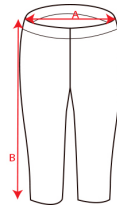

- RETOX -

Leggins Icaria Woman Roly

Modelo 6695

DESCRIPCIÓN

Leggins Icaria woman de Roly. Lleva tu cuerpo al límite con las mallas de deporte a media pierna ICARIA WOMAN, con detalles reflectantes y bolsillo exterior trasero. Siéntete cómoda y con libertad de movimiento con los leggins Roly.

PACKAGING

Pack=1 Caja=50

CARACTERÍSTICAS

* Malla deportiva de mujer a media pierna. * Cinturilla elástica y cordón interior cruzado para facilitar el ajuste. * Detalles reflectantes. * Bolsillo exterior trasero con cremallera. * 88% poliéster / 12% elastano, 220 g/m².

TALLAS

COLORES DISPONIBLES

02

TALLAS

S	M	L	XL	XXL
[32cm/63cm]	[34cm/64cm]	[36cm/65cm]	[38cm/66cm]	[40cm/67cm]

Las medidas son aproximadas (± 2 cm)

PRODUCTOS RELACIONADOS

0406