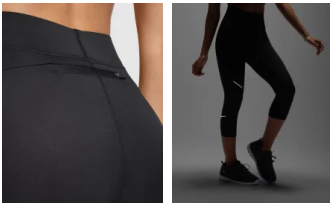

- RETOX -

Leggins Icaria Woman Roly

Modelo 6695

DESCRIPCIÓN

Leggins Icaria woman de Roly. Lleva tu cuerpo al límite con las mallas de deporte a media pierna ICARIA WOMAN, con detalles reflectantes y bolsillo exterior trasero. Siéntete cómoda y con libertad de movimiento con los leggins Roly.

PACKAGING

Pack=1 Caja=50

CARACTERÍSTICAS

* Malla deportiva de mujer a media pierna. * Cinturilla elástica y cordón interior cruzado para facilitar el ajuste. * Detalles reflectantes. * Bolsillo exterior trasero con cremallera. * 88% poliéster / 12% elastano, 220 g/m².

TALLAS

COLORES DISPONIBLES

02

TALLAS

S	M	L	XL	XXL
[32cm/63cm]	[34cm/64cm]	[36cm/65cm]	[38cm/66cm]	[40cm/67cm]

Las medidas son aproximadas (± 2 cm)

PRODUCTOS RELACIONADOS

0406