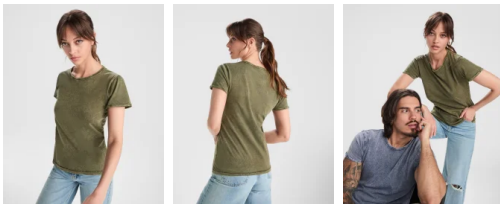

- RETOX -

Camiseta Husky Woman Roly

Modelo 6691

DESCRIPCIÓN

La **camiseta roly HUSKY WOMAN** con su efecto jeans, está diseñada con un cuello fino redondo aportando un toque femenino. Una camiseta Roly que no puede faltar en tu armario.

PACKAGING

Pack=1 Caja=50

CARACTERÍSTICAS

* Camiseta de manga corta efecto jeans para mujer. * Cuello fino redondo en canalé 1x1 con cubrecosturas de refuerzo de hombro a hombro. * Doble costura en sisas. * Apertura de manga con dobladillo. * 100% algodón, 160 g/m². * Disponible en hombre ref. 6689.

TALLAS

COLORES DISPONIBLES

TALLAS

S	M	L	XL	XXL
[45cm/62cm]	[48cm/64cm]	[51cm/66cm]	[54cm/68cm]	[58cm/69cm]

Las medidas son aproximadas (± 2 cm)

PRODUCTOS RELACIONADOS

6627

Camiseta Jamaica Roly mujer