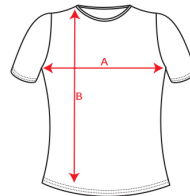

- RETOX -

Camiseta Husky Woman Roly

Modelo 6691

DESCRIPCIÓN

La **camiseta roly HUSKY WOMAN** con su efecto jeans, está diseñada con un cuello fino redondo aportando un toque femenino. Una camiseta Roly que no puede faltar en tu armario.

PACKAGING

Pack=1 Caja=50

CARACTERÍSTICAS

* Camiseta de manga corta efecto jeans para mujer. * Cuello fino redondo en canalé 1x1 con cubrecosturas de refuerzo de hombro a hombro. * Doble costura en sisas. * Apertura de manga con dobladillo. * 100% algodón, 160 g/m². * Disponible en hombre ref. 6689.

TALLAS

COLORES DISPONIBLES

TALLAS

S	M	L	XL	XXL
[45cm/62cm]	[48cm/64cm]	[51cm/66cm]	[54cm/68cm]	[58cm/69cm]

Las medidas son aproximadas (± 2 cm)

PRODUCTOS RELACIONADOS

6627

Camiseta Jamaica Roly mujer