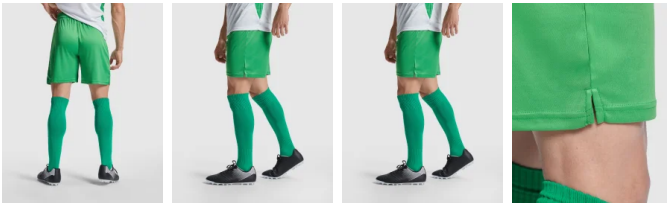

- RETOX -

Pantalón Corto Dortmund Roly

Modelo 6688

DESCRIPCIÓN

Pantalón de fútbol DORTMUND de Roly, con cinturilla ajustable y cordones interiores con pespunte de seguridad. En colores sólidos para que puedas combinarlo con la camiseta que más te guste. Un básico de Roly que no puede faltar en ningún armario.

PACKAGING

Pack=1 Caja=50

CARACTERÍSTICAS

* Pantalón corto deportivo con cinturilla elástica ajustable con cordón interior y pespunte de seguridad. * Aperturas laterales. * 100% poliéster, 140 g/m². * Disponible en tallas infantiles.

TALLAS

COLORES DISPONIBLES

TALLAS

TALLA 4	TALLA 8	TALLA 12	TALLA 16	S
[26cm/37cm]	[28cm/39cm]	[30cm/41cm]	[32cm/43cm]	[35cm/44cm]

M	L	XL	XXL
[37cm/46cm]	[39cm/48cm]	[42cm/50cm]	[45cm/52cm]

Las medidas son aproximadas ($\pm 2cm$)