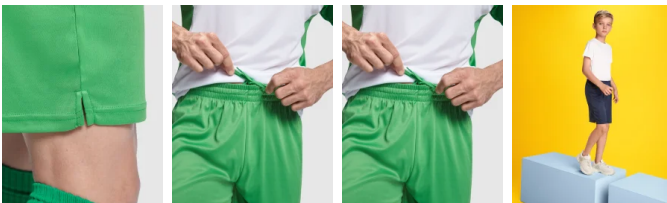

- RETOX -

Pantalón Corto Dortmund Roly

Modelo 6688

DESCRIPCIÓN

Pantalón de fútbol DORTMUND de Roly, con cinturilla ajustable y cordones interiores con pespunte de seguridad. En colores sólidos para que puedas combinarlo con la camiseta que más te guste. Un básico de Roly que no puede faltar en ningún armario.

PACKAGING

Pack=1 Caja=50

CARACTERÍSTICAS

* Pantalón corto deportivo con cinturilla elástica ajustable con cordón interior y pespunte de seguridad. * Aperturas laterales. * 100% poliéster, 140 g/m². * Disponible en tallas infantiles.

TALLAS

COLORES DISPONIBLES

TALLAS

TALLA 4	TALLA 8	TALLA 12	TALLA 16	S
[26cm/37cm]	[28cm/39cm]	[30cm/41cm]	[32cm/43cm]	[35cm/44cm]

M	L	XL	XXL
[37cm/46cm]	[39cm/48cm]	[42cm/50cm]	[45cm/52cm]

Las medidas son aproximadas ($\pm 2cm$)