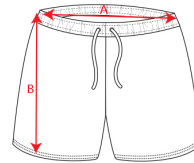

- RETOX -

Pantalón Corto Dortmund Roly

Modelo 6688

DESCRIPCIÓN

Pantalón de fútbol DORTMUND de Roly, con cinturilla ajustable y cordones interiores con pespunte de seguridad. En colores sólidos para que puedas combinarlo con la camiseta que más te guste. Un básico de Roly que no puede faltar en ningún armario.

PACKAGING

Pack=1 Caja=50

CARACTERÍSTICAS

* Pantalón corto deportivo con cinturilla elástica ajustable con cordón interior y pespunte de seguridad. * Aperturas laterales. * 100% poliéster, 140 g/m². * Disponible en tallas infantiles.

TALLAS

COLORES DISPONIBLES

TALLAS

TALLA 4	TALLA 8	TALLA 12	TALLA 16	S
[26cm/37cm]	[28cm/39cm]	[30cm/41cm]	[32cm/43cm]	[35cm/44cm]

M	L	XL	XXL
[37cm/46cm]	[39cm/48cm]	[42cm/50cm]	[45cm/52cm]

Las medidas son aproximadas ($\pm 2cm$)