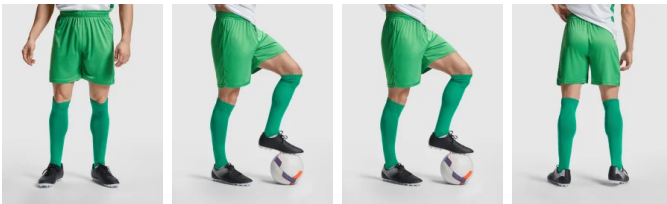

- RETOX -

Pantalón Corto Dortmund Roly

Modelo 6688

DESCRIPCIÓN

Pantalón de fútbol DORTMUND de Roly, con cinturilla ajustable y cordones interiores con pespunte de seguridad. En colores sólidos para que puedas combinarlo con la camiseta que más te guste. Un básico de Roly que no puede faltar en ningún armario.

PACKAGING

Pack=1 Caja=50

CARACTERÍSTICAS

* Pantalón corto deportivo con cinturilla elástica ajustable con cordón interior y pespunte de seguridad. * Aperturas laterales. * 100% poliéster, 140 g/m². * Disponible en tallas infantiles.

TALLAS

COLORES DISPONIBLES

TALLAS

TALLA 4	TALLA 8	TALLA 12	TALLA 16	S
[26cm/37cm]	[28cm/39cm]	[30cm/41cm]	[32cm/43cm]	[35cm/44cm]

M	L	XL	XXL
[37cm/46cm]	[39cm/48cm]	[42cm/50cm]	[45cm/52cm]

Las medidas son aproximadas ($\pm 2cm$)