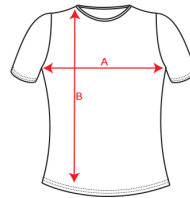

- RETOX -

Camiseta Dominica mujer Roly

Modelo 6687

DESCRIPCIÓN

Camiseta Dominica de mujer de Roly. ¿Te gusta ir a la última? DOMINICA es la mejor opción, con un diseño actual y de tendencia. Consulta los cinco colores que te irán ir a la moda.

PACKAGING

Pack=5 Caja=100

CARACTERÍSTICAS

* Camiseta ancha de manga corta para mujer. * Cuello redondo con ribete ancho en canalé 1x1. * Cubrecosturas reforzado a tono. * 100% algodón, 170 g/m². * Color gris vigoré 58: 85% algodón / 15% viscosa. * Color rosa lady flúor 125: 65% poliéster / 35% algodón * Etiqueta removible.

TALLAS

COLORES DISPONIBLES

TALLAS

S	M	L	XL	XXL
[52cm/52cm]	[55cm/54cm]	[58cm/56cm]	[61cm/58cm]	[64cm/60cm]

Las medidas son aproximadas (±2cm)

PRODUCTOS RELACIONADOS

6597

Camiseta Bali mujer Roly

6627

Camiseta Jamaica Roly mujer

6643

Camiseta Cies mujer Roly

6647

Camiseta Guadalupe mujer Roly