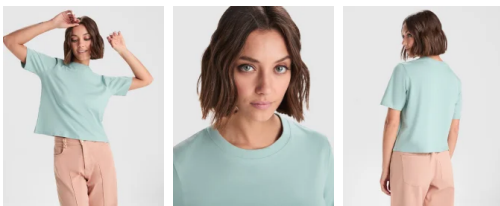

COLORES DISPONIBLES

TALLAS

S	M	L	XL	XXL
[52cm/52cm]	[55cm/54cm]	[58cm/56cm]	[61cm/58cm]	[64cm/60cm]

Las medidas son aproximadas (±2cm)