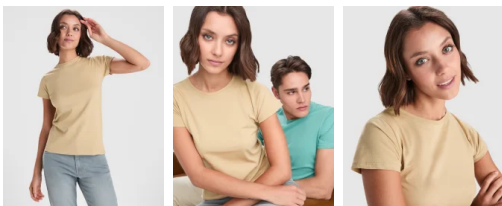

- RETOX -

Camiseta Capri de mujer Roly

Modelo 6683

DESCRIPCIÓN

Camiseta Capri Roly. Pensada para tu día a día, la camiseta CAPRI de Roly está disponible en una gran variedad de colores en nuestro catálogo, para que la puedas combinar fácilmente.

PACKAGING

Pack=5 Caja=50

CARACTERÍSTICAS

* Camiseta de manga corta entallada para mujer. * Cuello redondo en canalé 1x1. * Corte entallado. * Cubrecosturas reforzado en cuello. * 100% algodón, 170 g/m². * Etiqueta removible.

TALLAS

COLORES DISPONIBLES

TALLAS

S	M	L	XL	XXL
[41cm/62cm]	[44cm/64cm]	[47cm/66cm]	[50cm/68cm]	[54cm/69cm]
XXXL				
[57cm/70cm]				

Las medidas son aproximadas (±2cm)

PRODUCTOS RELACIONADOS

6532
Camiseta Belice mujer Roly