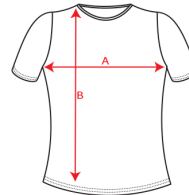

- RETOX -

Camiseta Capri de mujer Roly

Modelo 6683

DESCRIPCIÓN

Camiseta Capri Roly. Pensada para tu día a día, la camiseta CAPRI de Roly está disponible en una gran variedad de colores en nuestro catálogo, para que la puedas combinar fácilmente.

PACKAGING

Pack=5 Caja=50

CARACTERÍSTICAS

* Camiseta de manga corta entallada para mujer. * Cuello redondo en canalé 1x1. * Corte entallado. * Cubrecosturas reforzado en cuello. * 100% algodón, 170 g/m². * Etiqueta removible.

TALLAS

COLORES DISPONIBLES

TALLAS

S	M	L	XL	XXL
[41cm/62cm]	[44cm/64cm]	[47cm/66cm]	[50cm/68cm]	[54cm/69cm]
XXXL				
[57cm/70cm]				

Las medidas son aproximadas (±2cm)

PRODUCTOS RELACIONADOS

6532
Camiseta Belice mujer Roly