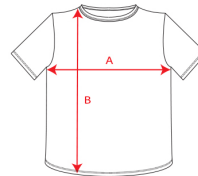

Camiseta Stafford Roly

Modelo 6681

DESCRIPCIÓN

Camiseta Stafford Roly Camiseta tubular de manga corta. Cuello redondo con elastano. Costuras laterales en tallas de niño. Disponible en tallas de niño.

PACKAGING

Pack=5 Caja=50

CARACTERÍSTICAS

* Camiseta tubular de manga corta. * Cuello redondo con elastano. * Costuras laterales en tallas de niño. * 100% Algodón Cardado y baño enzimático, punto liso, 190 g/m². * Color gris vigoré: 85% algodón / 15% viscosa. * Etiqueta removible. * Disponible en tallas infantiles. **Packaging:** Pack = 5 ud / Caja adulto = 50 y Caja Kids= 100 ud.

TALLAS

COLORES DISPONIBLES

TALLAS

3/4 AÑOS	5/6 AÑOS	7/8 AÑOS	9/10 AÑOS	11/12 AÑOS
[32cm/43cm]	[35cm/47cm]	[38cm/51cm]	[42cm/55cm]	[46cm/59cm]
S	M	L	XL	XXL
[49cm/69cm]	[52cm/71cm]	[55cm/73cm]	[58cm/75cm]	[62cm/77cm]
XXXL	4XL	5XL		
[66cm/79cm]	[70cm/81cm]	[74cm/84cm]		