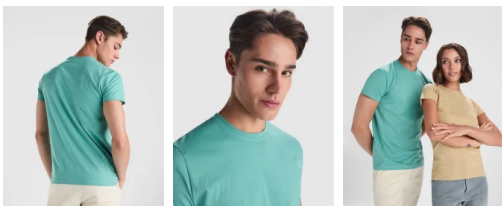

Camiseta Stafford Roly

Modelo 6681

DESCRIPCIÓN

Camiseta Stafford Roly Camiseta tubular de manga corta. Cuello redondo con elastano. Costuras laterales en tallas de niño. Disponible en tallas de niño.

PACKAGING

Pack=5 Caja=50

CARACTERÍSTICAS

* Camiseta tubular de manga corta. * Cuello redondo con elastano. * Costuras laterales en tallas de niño. * 100% Algodón Cardado y baño enzimático, punto liso, 190 g/m². * Color gris vigoré: 85% algodón / 15% viscosa. * Etiqueta removible. * Disponible en tallas infantiles. **Packaging:** Pack = 5 ud / Caja adulto = 50 y Caja Kids= 100 ud.

TALLAS

COLORES DISPONIBLES

TALLAS

3/4 AÑOS	5/6 AÑOS	7/8 AÑOS	9/10 AÑOS	11/12 AÑOS
[32cm/43cm]	[35cm/47cm]	[38cm/51cm]	[42cm/55cm]	[46cm/59cm]
S	M	L	XL	XXL
[49cm/69cm]	[52cm/71cm]	[55cm/73cm]	[58cm/75cm]	[62cm/77cm]
XXXL	4XL	5XL		
[66cm/79cm]	[70cm/81cm]	[74cm/84cm]		