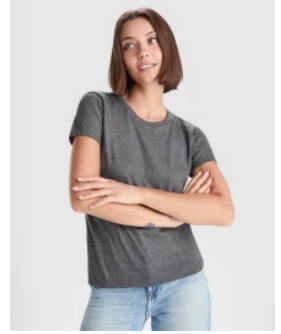

Camiseta Stafford Roly

Modelo 6681

DESCRIPCIÓN

Camiseta Stafford Roly Camiseta tubular de manga corta. Cuello redondo con elastano. Costuras laterales en tallas de niño. Disponible en tallas de niño.

PACKAGING

Pack=5 Caja=50

CARACTERÍSTICAS

* Camiseta tubular de manga corta. * Cuello redondo con elastano. * Costuras laterales en tallas de niño. * 100% Algodón Cardado y baño enzimático, punto liso, 190 g/m². * Color gris vigoré: 85% algodón / 15% viscosa. * Etiqueta removible. * Disponible en tallas infantiles. **Packaging:** Pack = 5 ud / Caja adulto = 50 y Caja Kids= 100 ud.

TALLAS

COLORES DISPONIBLES

TALLAS

3/4 AÑOS	5/6 AÑOS	7/8 AÑOS	9/10 AÑOS	11/12 AÑOS
[32cm/43cm]	[35cm/47cm]	[38cm/51cm]	[42cm/55cm]	[46cm/59cm]
S	M	L	XL	XXL
[49cm/69cm]	[52cm/71cm]	[55cm/73cm]	[58cm/75cm]	[62cm/77cm]
XXXL	4XL	5XL		
[66cm/79cm]	[70cm/81cm]	[74cm/84cm]		

Las medidas son aproximadas (±2cm)

PRODUCTOS RELACIONADOS

6502

Camiseta Dogo Premium Roly

6550

Camiseta Braco Roly

6660

Camiseta Fox Roly hombre